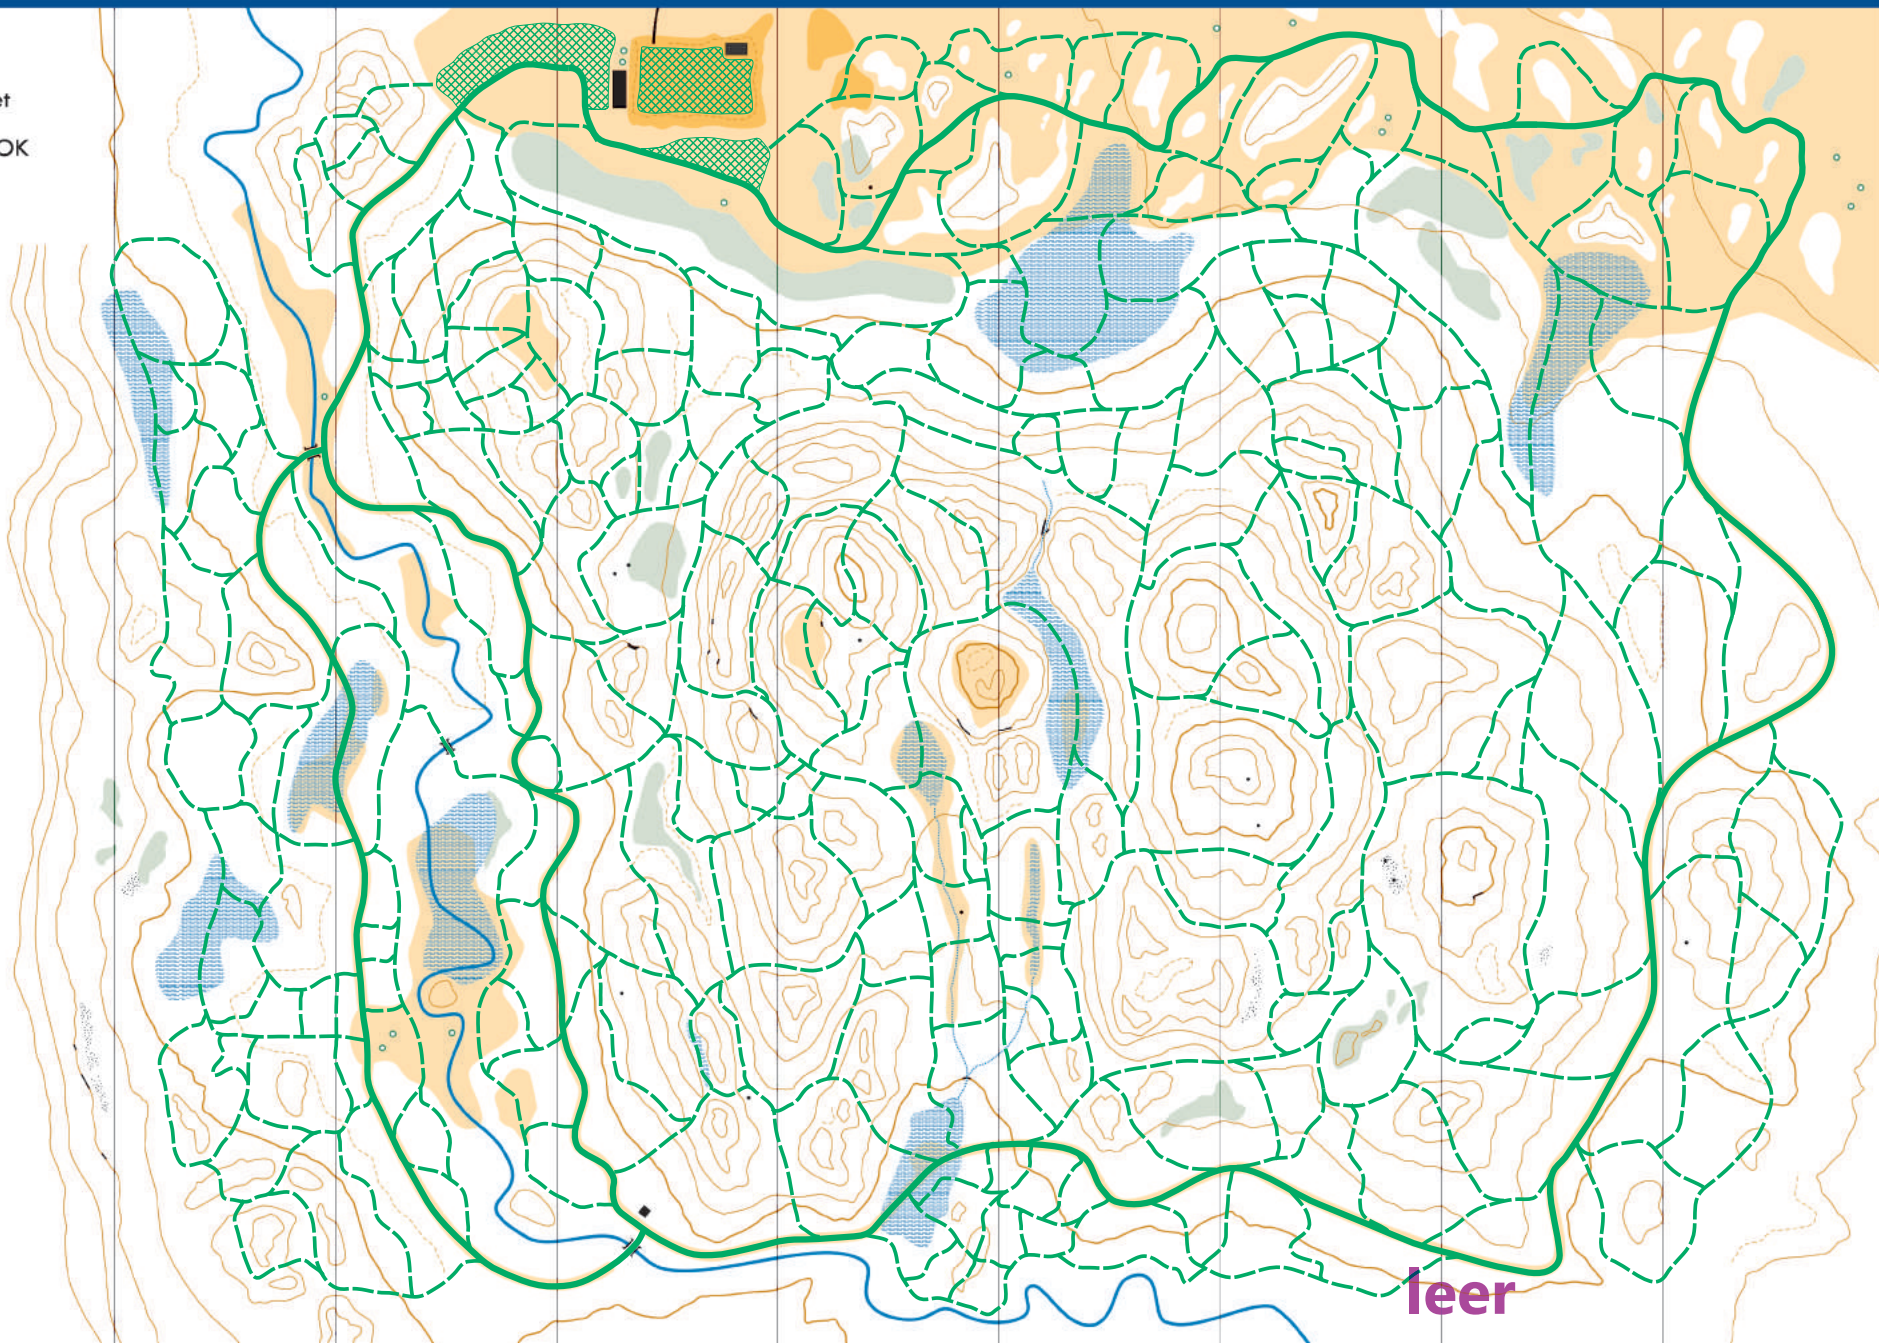

skidororienteringskarta

ritad av Andrin Bieri

uppgifter från Lantmäteriet

på uppdrag av Vompatti OK

registrations nr 0001

VOMPATTI
OK

SIGRIST RAFFZ

Ettabacken

1:10000 | 5m | 2021

skidororienteringskarta

ritad av Andrin Bieri

uppgifter från Lantmäteriet

på uppdrag av Vompatti OK

registrations nr 0001

VOMPATTI
OK

SIGRIST RAIFZ