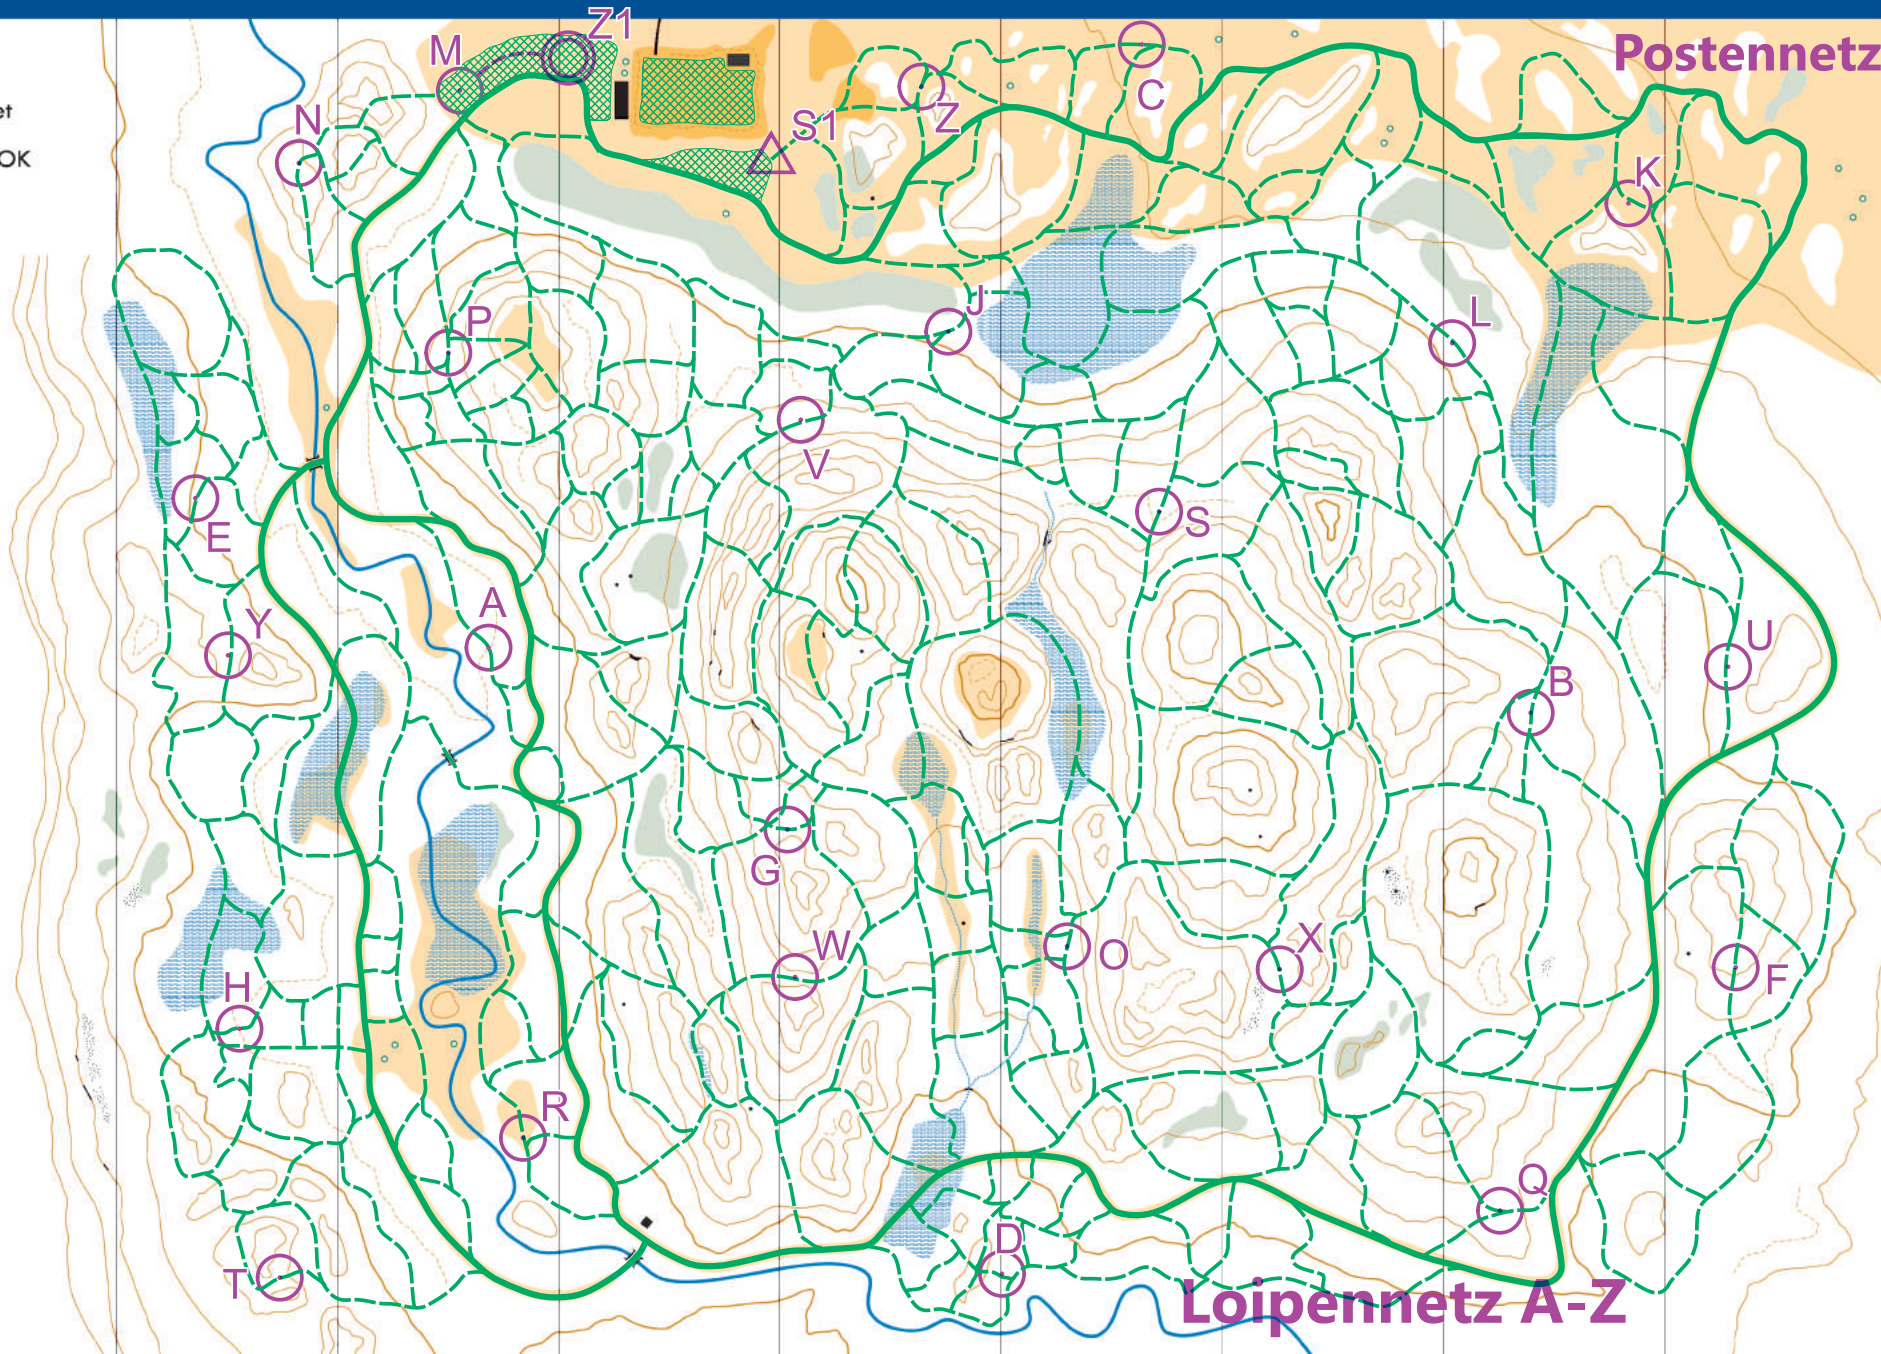

Ettabacken

1:10000 | 5m | 2021

skidororienteringskarta

ritad av Andrin Bieri

uppgifter från Lantmäteriet

på uppdrag av Vompatti OK

registrations nr 0001

VOMPATTI
OK

SIGRIST RAIFZ

Ettabacken

1:10000 | 5m | 2021

skidororienteringskarta

ritad av Andrin Bieri

uppgifter från Lantmäteriet

på uppdrag av Vompatti OK

registrations nr 0001

VOMPATTI
OK

SIGRIST RAFFZ

Loipennetz A-Z

Ettabacken

1:10000 | 5m | 2021

skidororienteringskarta

ritad av Andrin Bieri

uppgifter från Lantmäteriet

på uppdrag av Vompatti OK

registrations nr 0001

VOMPATTI
OK

SIGRIST RAFFZ

Ettabacken

1:10000 | 5m | 2021

skidororienteringskarta

ritad av Andrin Bieri