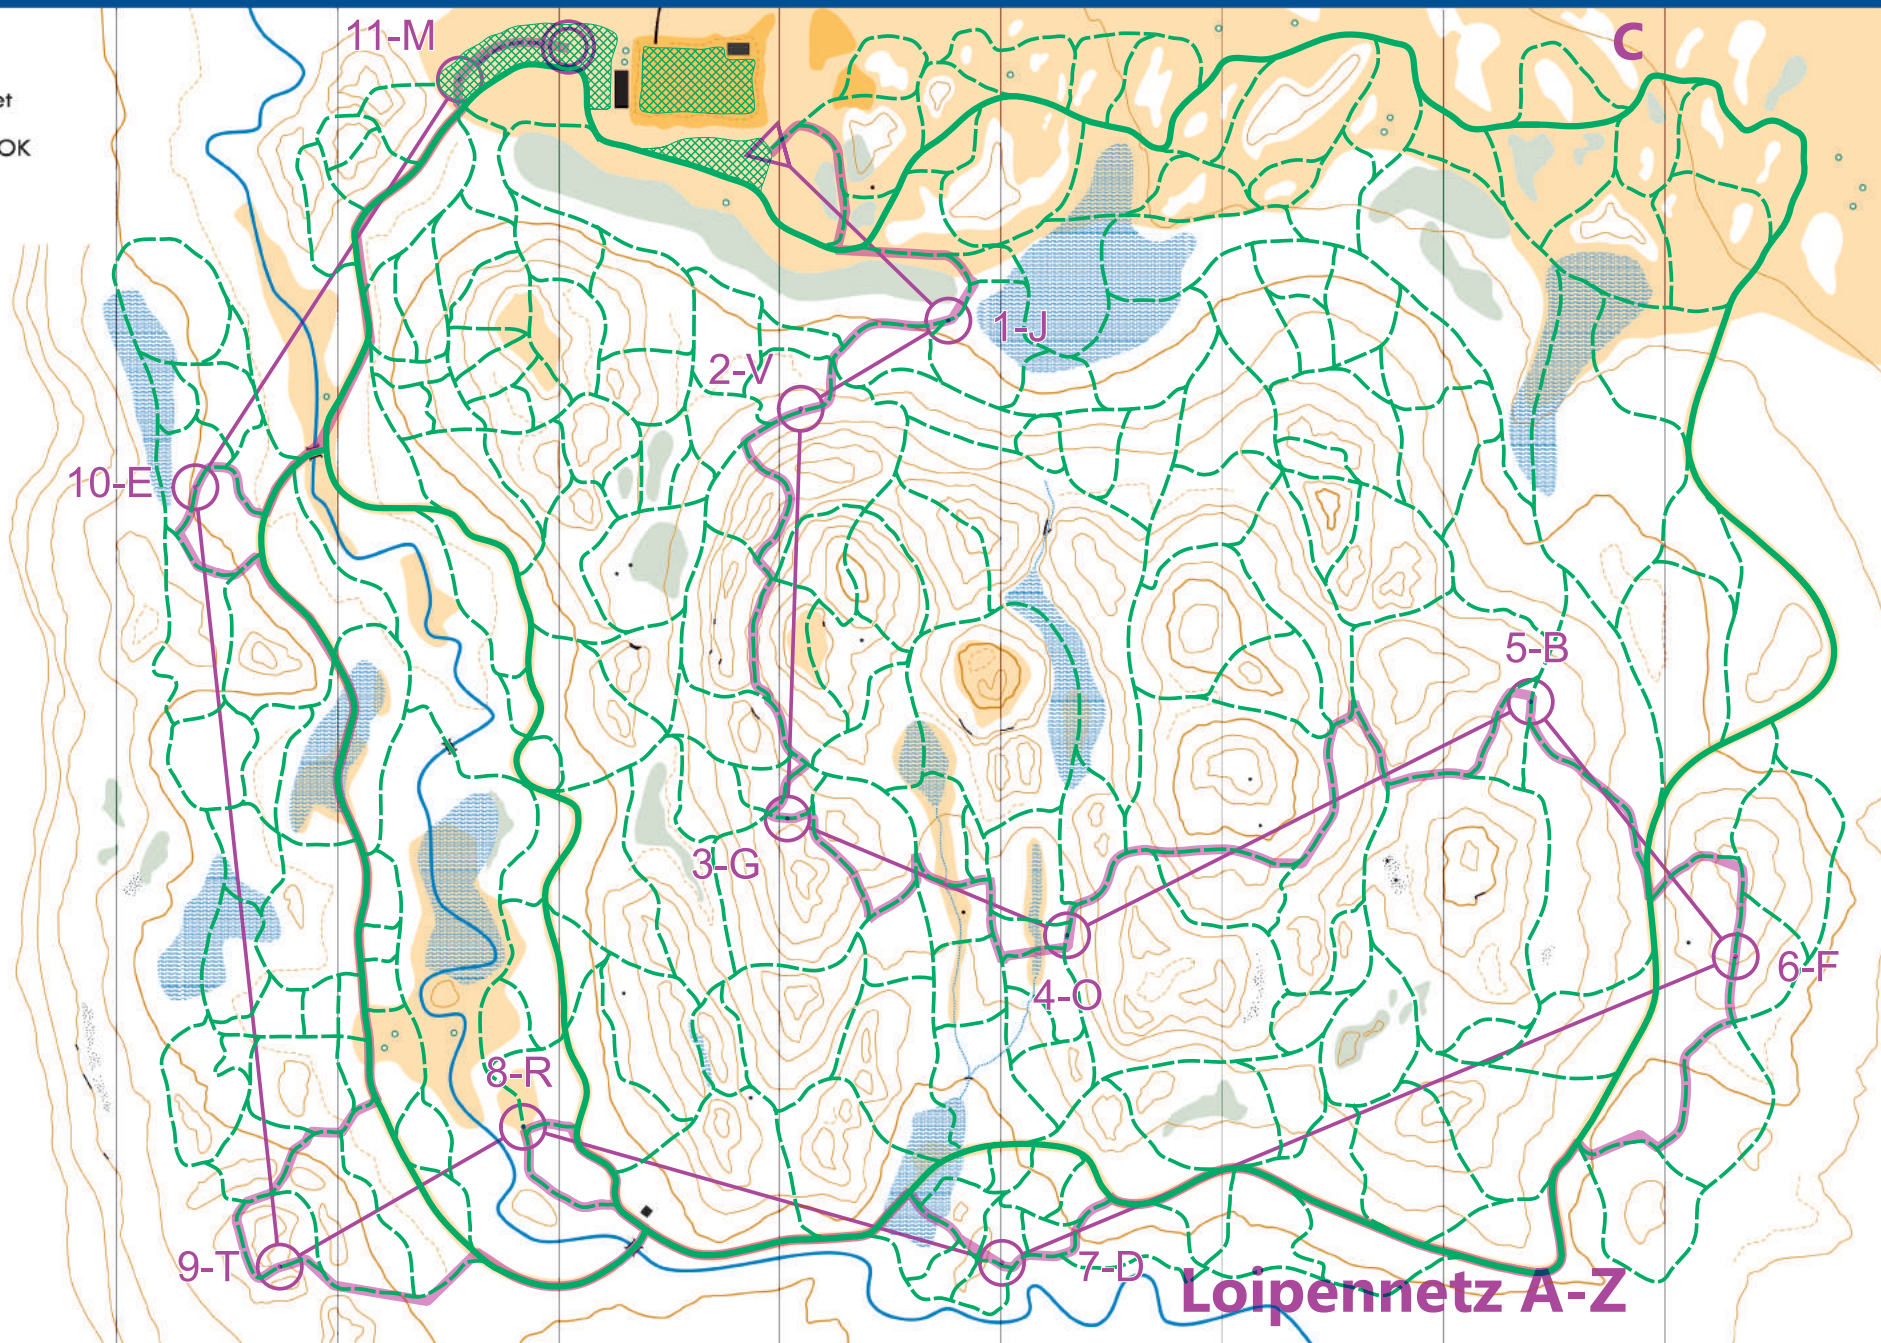

VOMPATTI
OK

SIGRIST RAFFZ

Loipennetz A-Z

Ettabacken

1:10000 | 5m | 2021

skidororienteringskarta

ritad av Andrin Bieri

uppgifter från Lantmäteriet

uppgifter från Lantmäteriet

på uppdrag av Vompatti OK

registrations nr 0001

VOMPATTI
OK

SIGRIST RAFFZ

Loipennetz A-Z

Ettabacken

1:10000 | 5m | 2021

skidororienteringskarta

ritad av Andrin Bieri

uppgifter från Lantmäteriet

på uppdrag av Vompatti OK

registrations nr 0001

VOMPATTI
OK

SIGRIST RAFFZ

Ettabacken

1:10000 | 5m | 2021

skidororienteringskarta

ritad av Andrin Bieri

uppgifter från Lantmäteriet

på uppdrag av Vompatti OK

registrations nr 0001

VOMPATTI
OK

SIGRIST RAIFZ