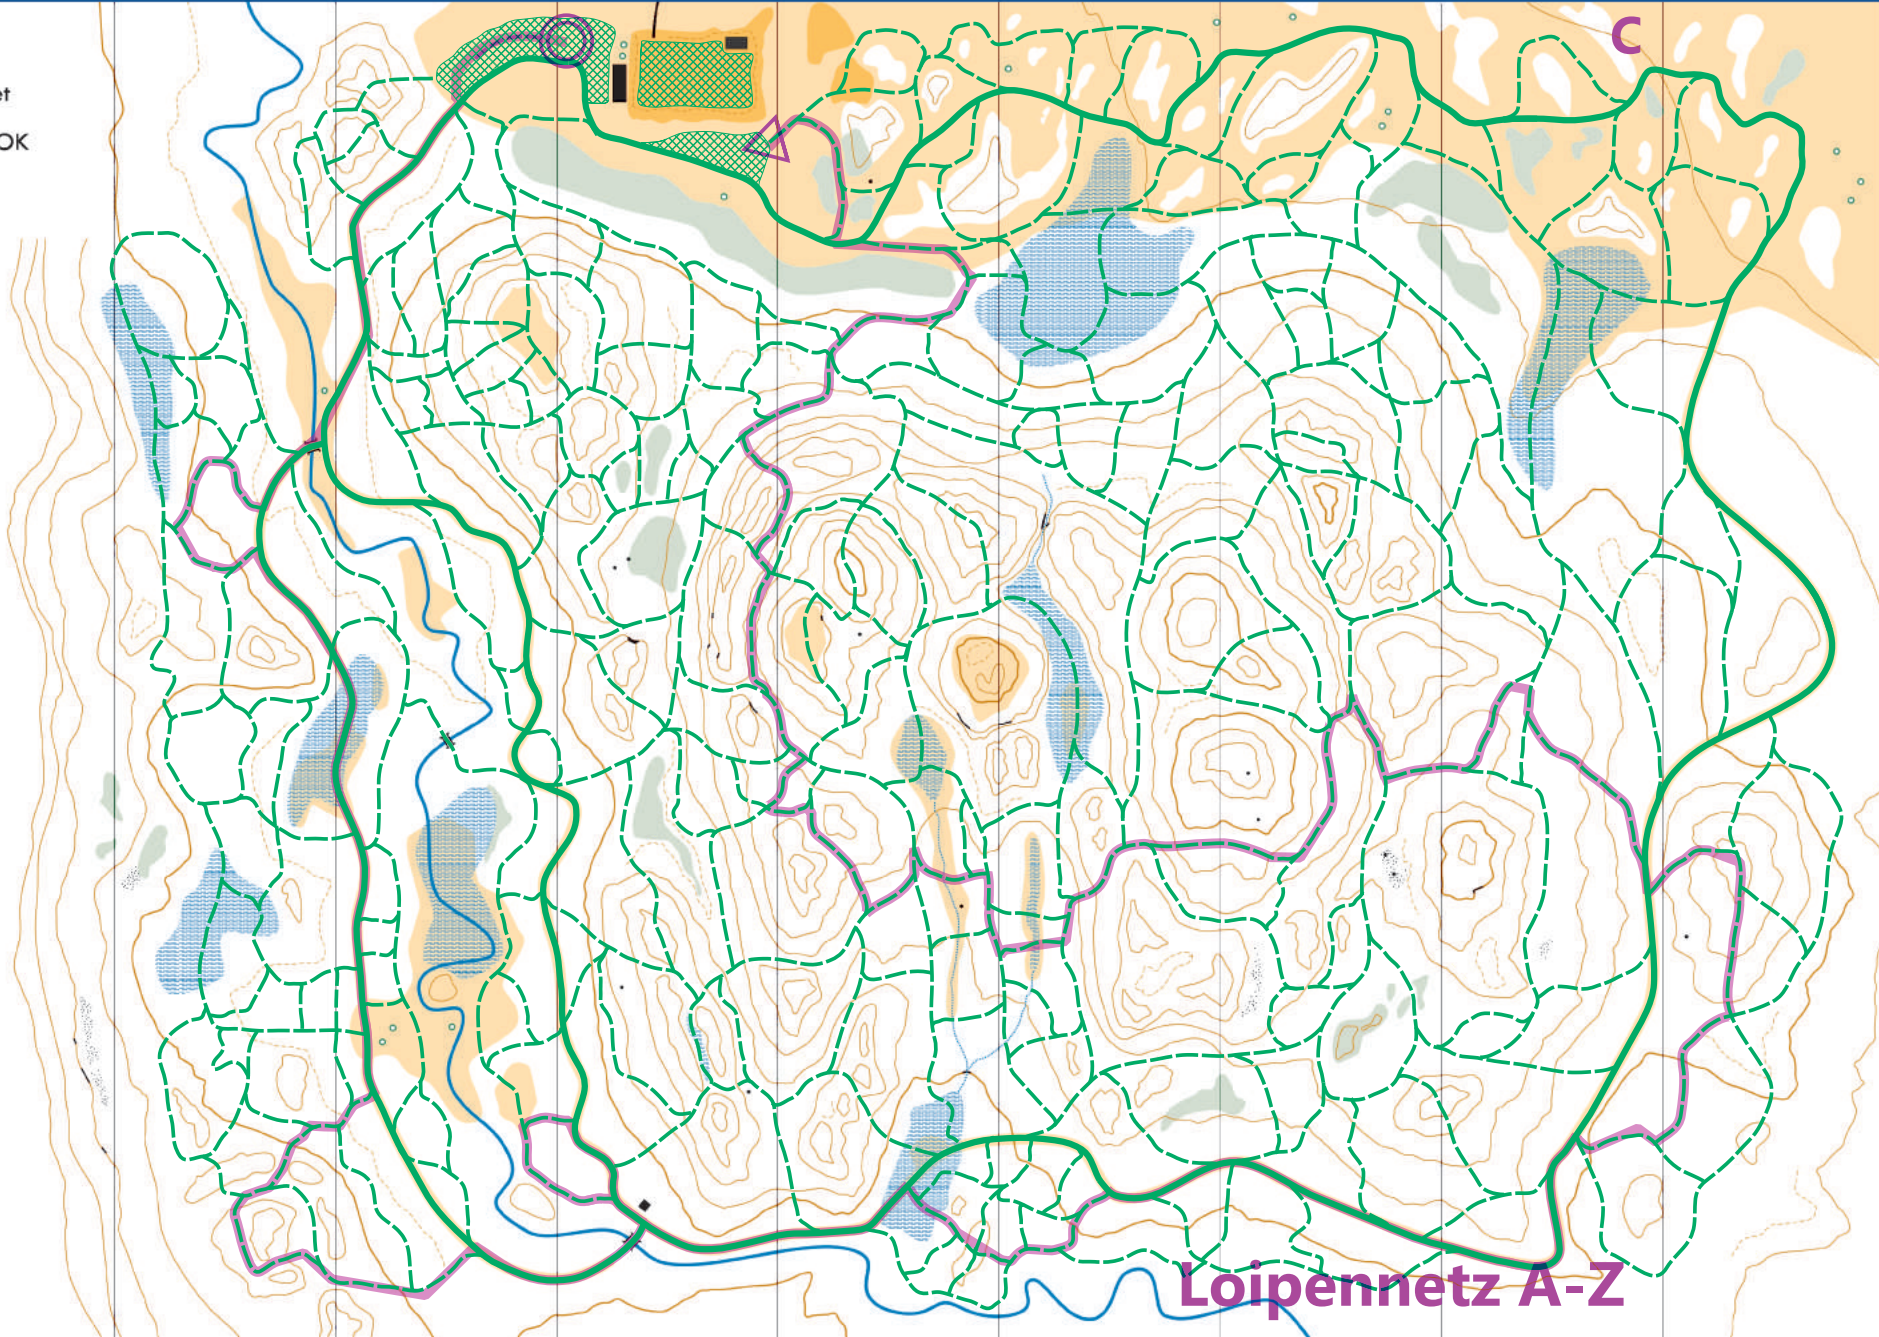

VOMPATTI
OK

SIGRIST RAFFZ

Loipennetz A-Z

Ettabacken

1:10000 | 5m | 2021

skidororienteringskarta

ritad av Andrin Bieri

uppgifter från Lantmäteriet

uppgifter från Lantmäteriet

på uppdrag av Vompatti OK

registrations nr 0001

VOMPATTI
OK

SIGRIST RAFFZ

Loipennetz A-Z

Ettabacken

1:10000 | 5m | 2021

skidororienteringskarta

ritad av Andrin Bieri

uppgifter från Lantmäteriet

på uppdrag av Vompatti OK

registrations nr 0001

VOMPATTI
OK

SIGRIST RAFFZ

Ettabacken