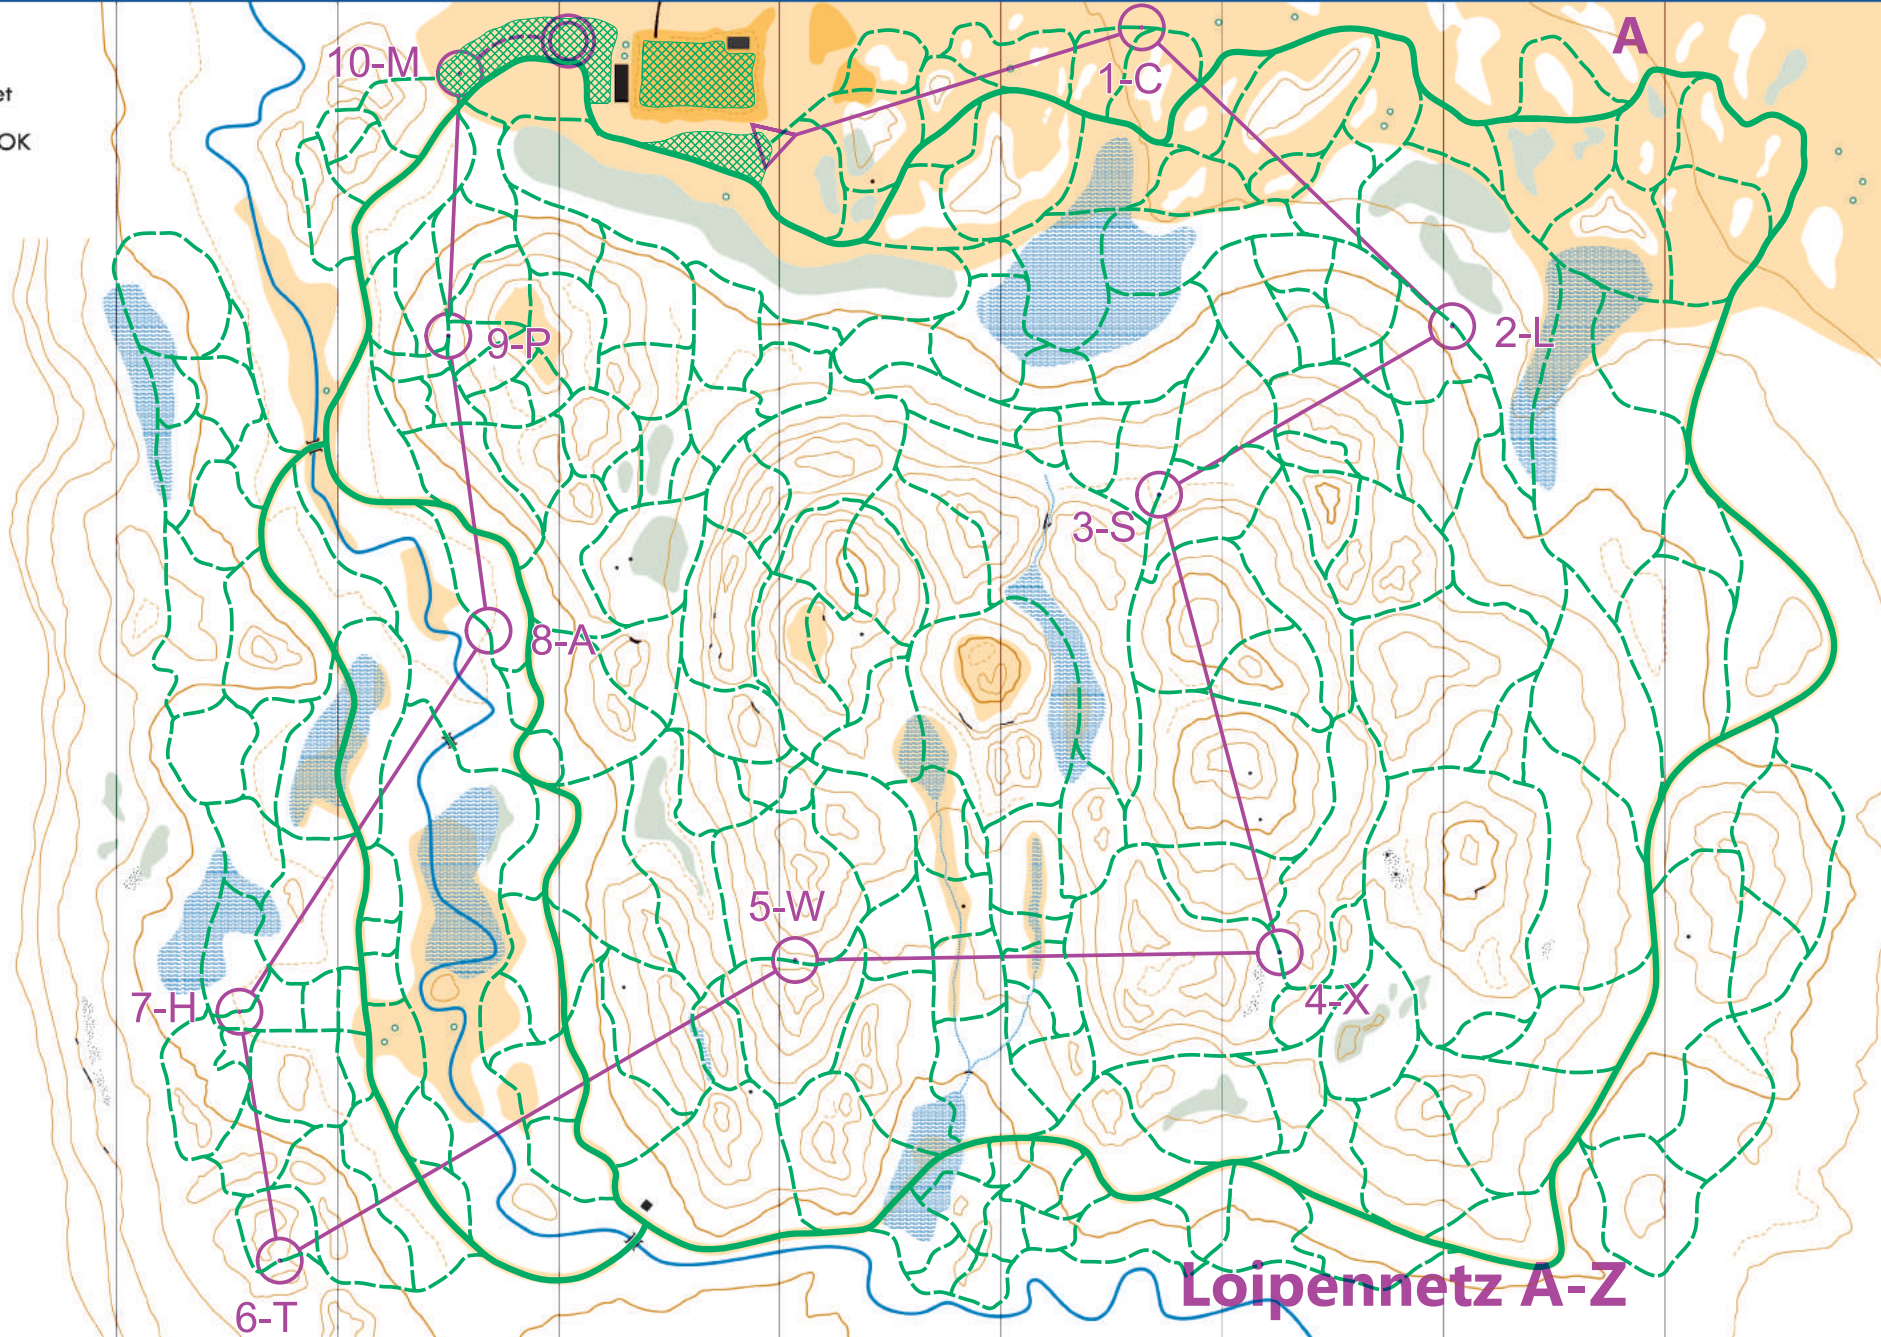

Ettabacken

1:10000 | 5m | 2021

skidororienteringskarta

ritad av Andrin Bieri

uppgifter från Lantmäteriet

på uppdrag av Vompatti OK

registrations nr 0001

VOMPATTI
OK

SIGRIST RAIFZ

Ettabacken

1:10000 | 5m | 2021

skidororienteringskarta

ritad av Andrin Bieri

uppgifter från Lantmäteriet

på uppdrag av Vompatti OK

registrations nr 0001

VOMPATTI
OK

SIGRIST RAFFZ

Loipennetz A-Z

Ettabacken

1:10000 | 5m | 2021

skidororienteringskarta

ritad av Andrin Bieri

uppgifter från Lantmäteriet

på uppdrag av Vompatti OK

registrations nr 0001

VOMPATTI
OK

SIGRIST RAFFZ

Ettabacken

1:10000 | 5m | 2021

skidororienteringskarta

ritad av Andrin Bieri