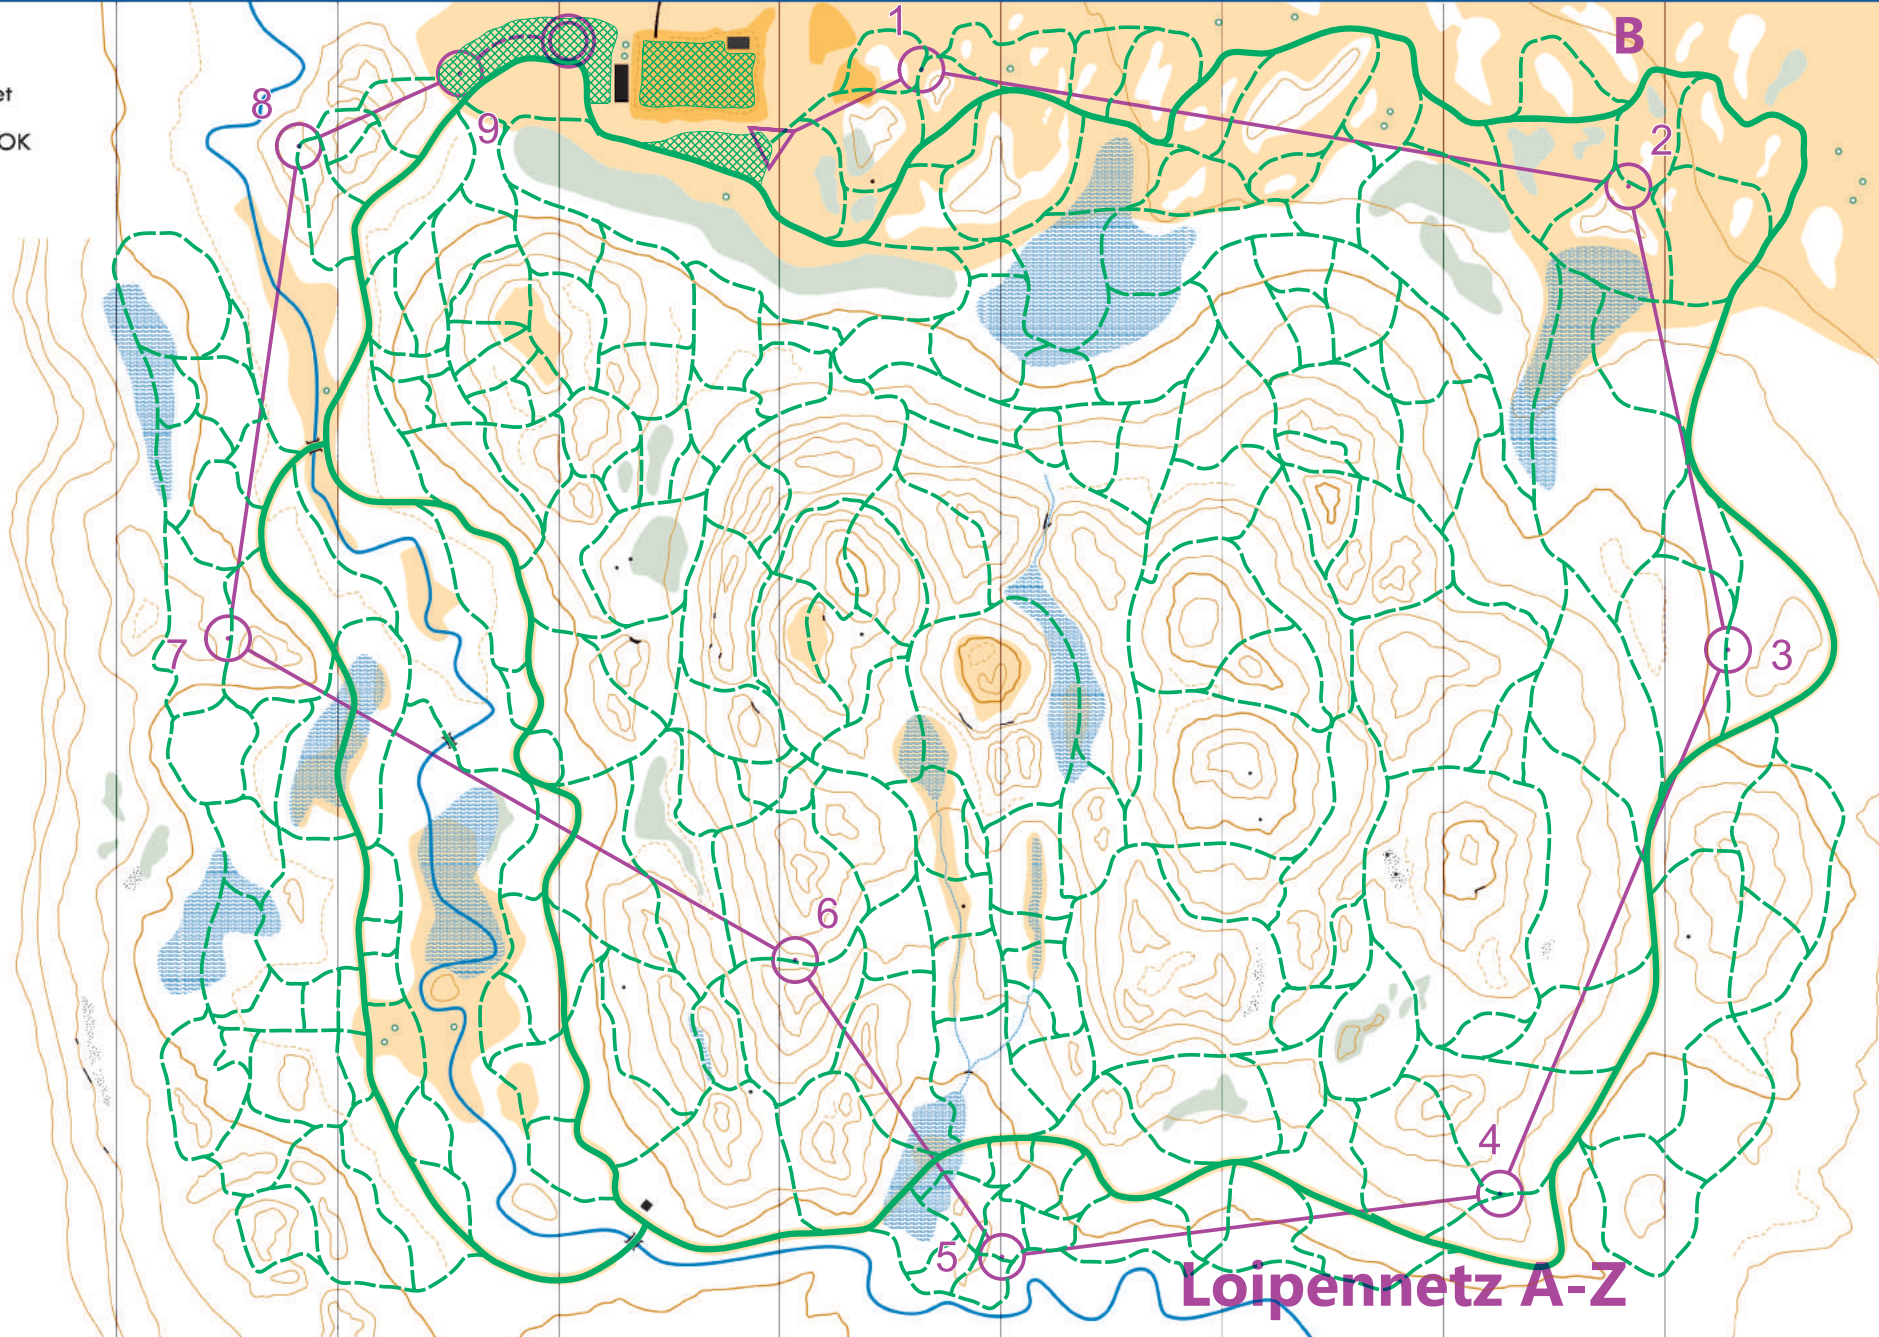

VOMPATTI
OK

SIGRIST RAFFZ

Loipennetz A-Z

Ettabacken

1:10000 | 5m | 2021

skidororienteringskarta

ritad av Andrin Bieri

uppgifter från Lantmäteriet

på uppdrag av Vompatti OK

registrations nr 0001

VOMPATTI
OK

SIGRIST RAFFZ

Ettabacken

1:10000 | 5m | 2021

skidororienteringskarta

ritad av Andrin Bieri

uppgifter från Lantmäteriet

på uppdrag av Vompatti OK

registrations nr 0001

VOMPATTI
OK

SIGRIST RAFFZ

Loipennetz A-Z

Ettabacken

1:10000 | 5m | 2021