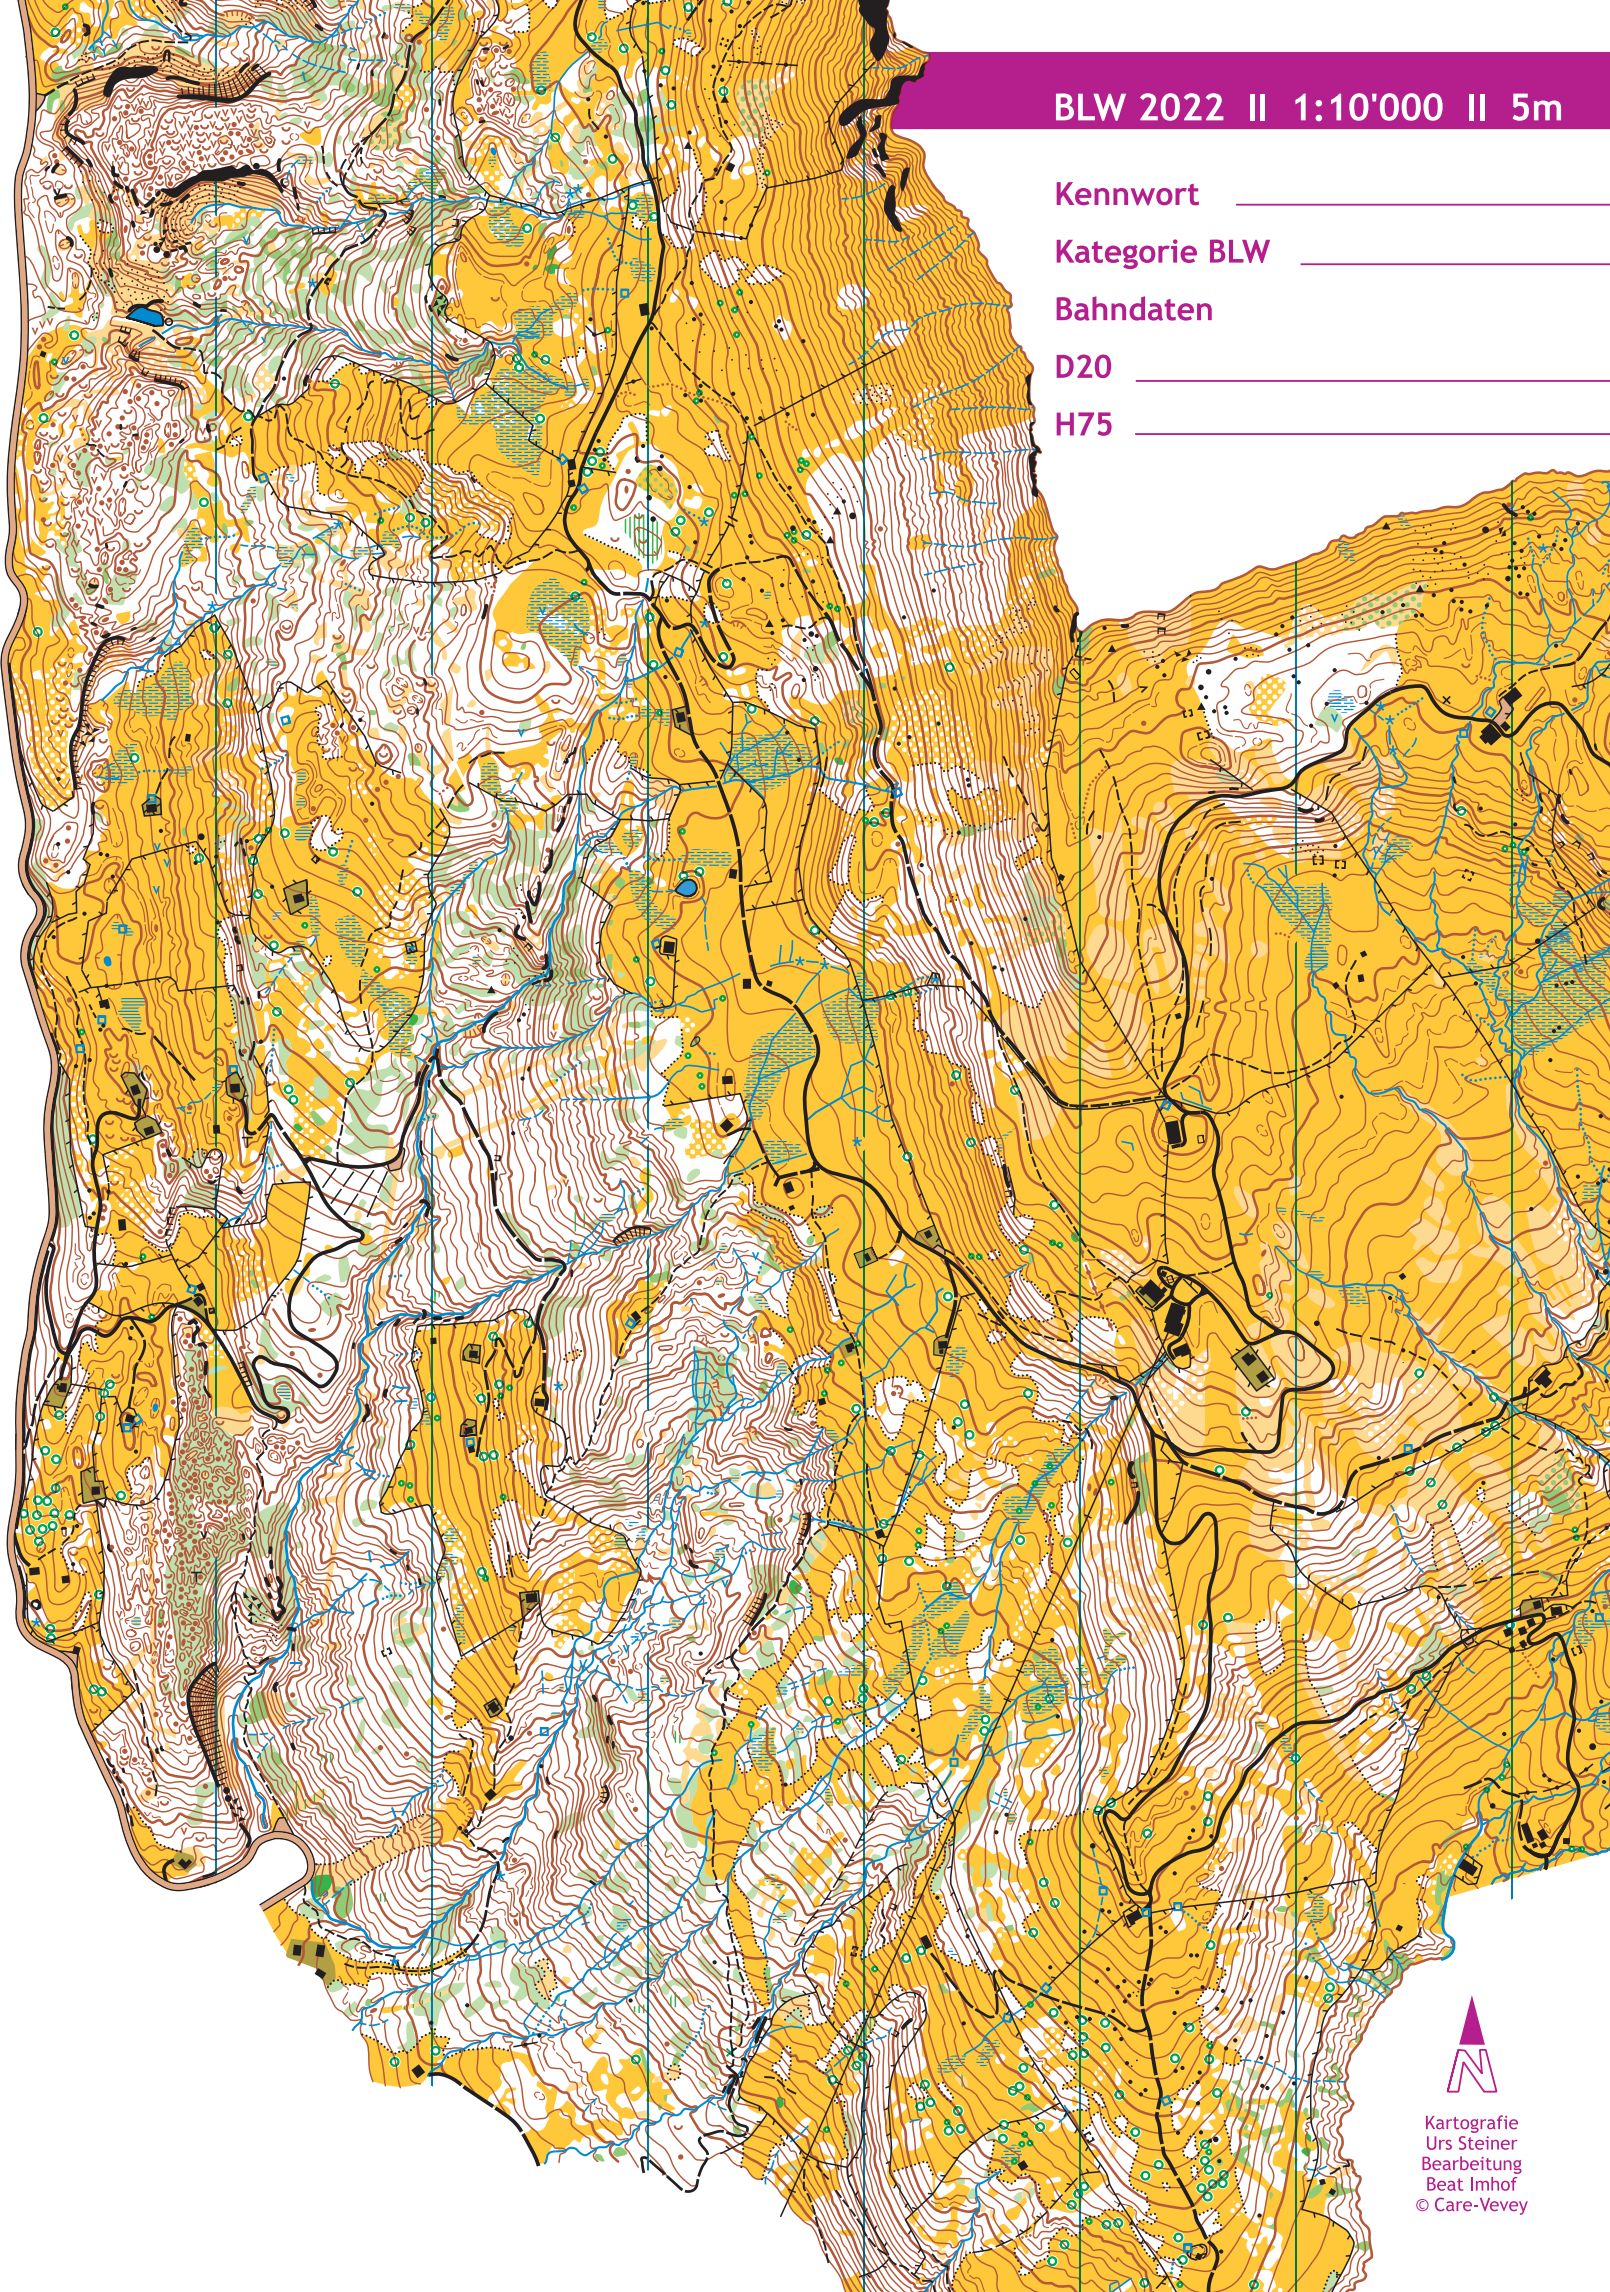

BLW 2022 II 1:10'000 II 5m

Kennwort _____

Kategorie BLW _____

Bahndaten _____

D20 _____

H75 _____

Kartografie
Urs Steiner
Bearbeitung
Beat Imhof
© Care-Vevey