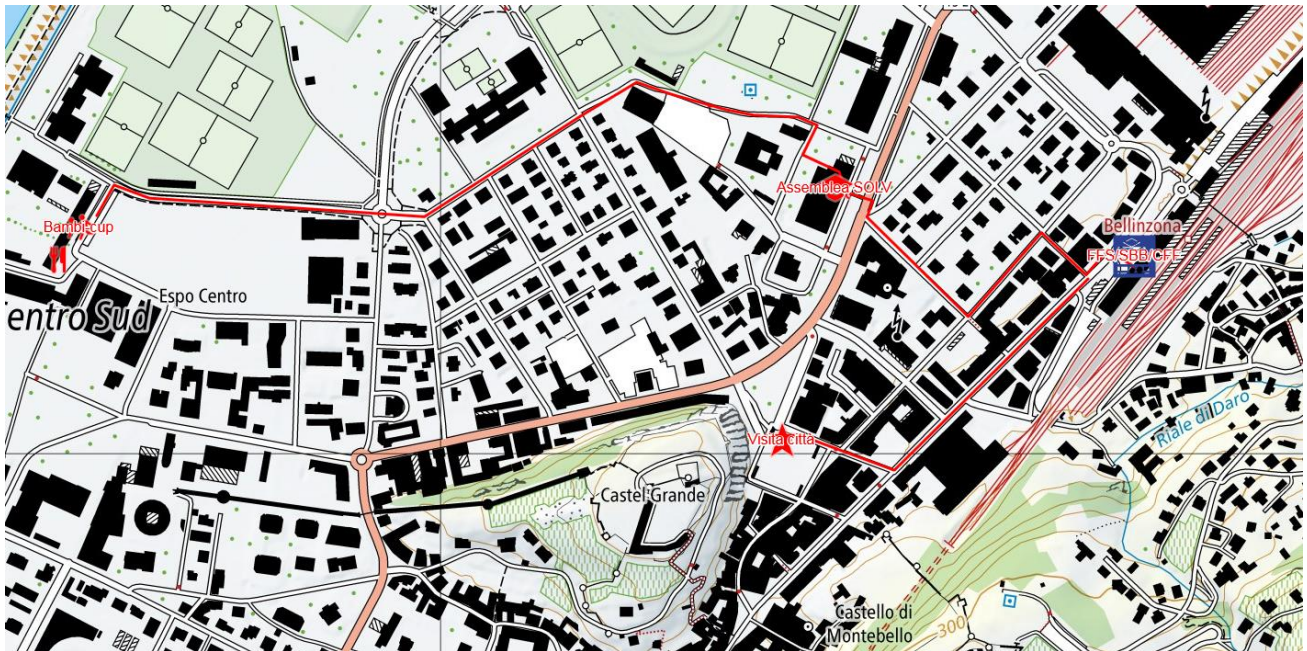

## Lageplan 42. DV in Bellinzona Plan d'accès 42ème AD à Bellinzone

Bambi-Cup, Mittagessen/repas:

*Sportzentrum Gioventù e Sport, Via Francesco Chiesa 2A, 6500 Bellinzona*

<https://goo.gl/maps/MdEwXbZJbVL5Uk3B6>

Delegiertenversammlung/Assemblée des délégués:

*Sede BancaStato, Via Henri Guisan 5, 6500 Bellinzona*

*Entrata nord 1° piano (Eingang Nord, 1. Stock/entrée nord, 1er étage)*

<https://goo.gl/maps/MdEwXbZJbVL5Uk3B6>

Bahnhof Bellinzona:

15-18' Fussweg bis/à pied jusque Gioventù e Sport

5' Fussweg bis/à pied jusque BancaStato