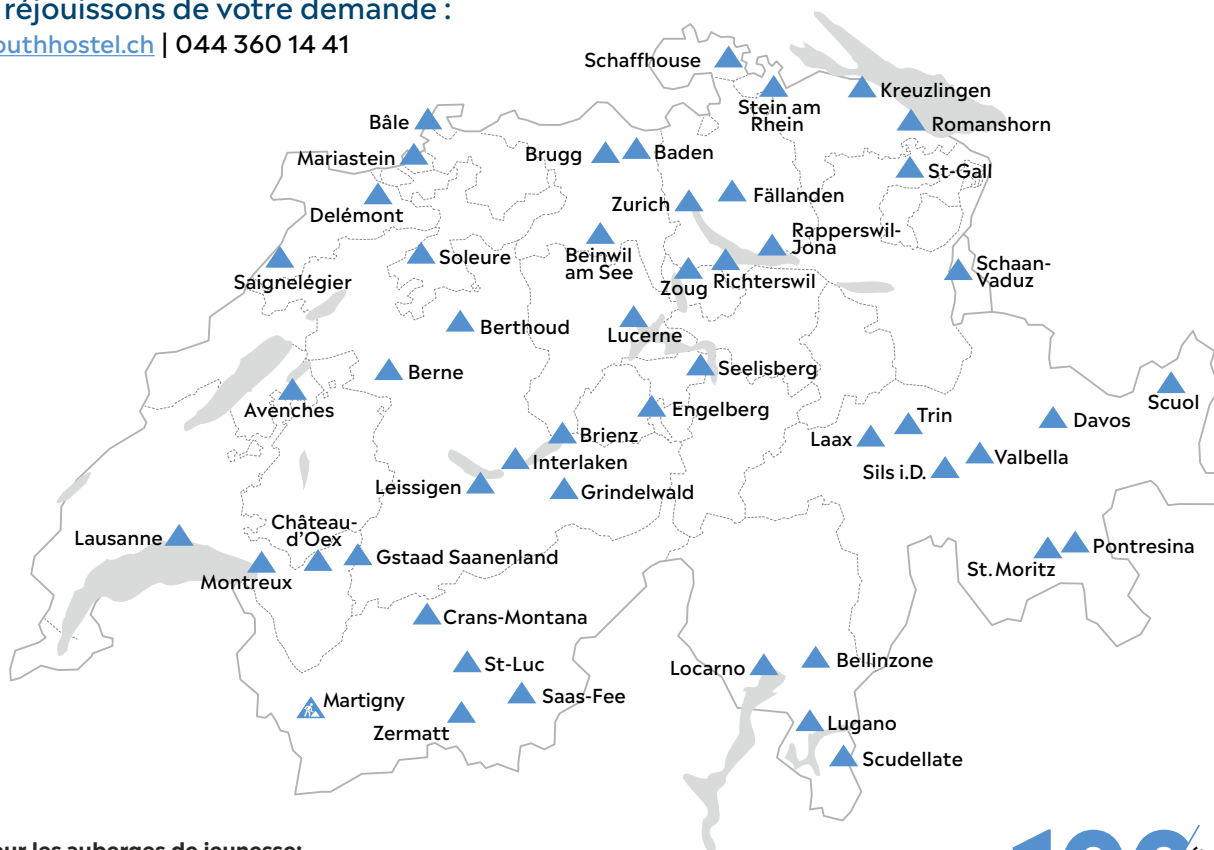

Non valable pour les auberges de jeunesse:

Bellinzone, Lugano, Saignelégier, Scudellate, St-Luc und Trin.

Sous réserve de modifications de prix.

Swiss Youth Hostels
1924 - 2024